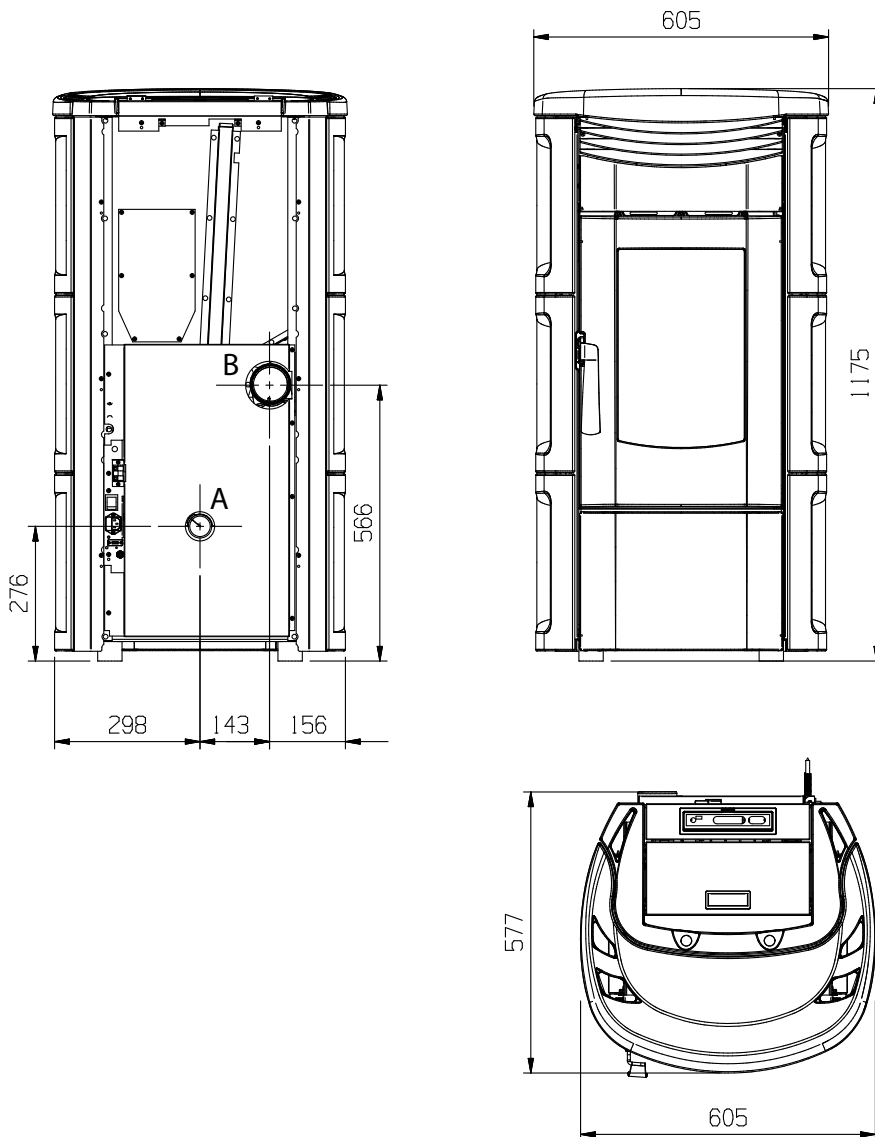

EMMA

codice stufa - stove code - code poele - code ofen - codigo estufas

001274100 - 001274101

A	CONDOTTO ASPIRAZIONE ARIA	Ø 50 mm
	AIR INTAKE PIPE	
	CONDUIT ASPIRATION AIR	
	ZULUFTANSAUGLEITUNG	
B	CONDOTTO ESPULSIONE FUMI	Ø 80 mm
	FLUE GAS EXHAUST PIPE	
	CONDUIT EXPULSION FUMÉES	
	RAUCHABZUGSLEITUNG	
	CONDUCTO DE EXPULSIÓN DE HUMOS	

EMMA PLUS

codice stufa - stove code - code poele - code ofen - codico estufas

001274150 - 001274151

A	CONDOTTO ASPIRAZIONE ARIA	Ø 50 mm
	AIR INTAKE PIPE	
	CONDUIT ASPIRATION AIR	
	ZULUFTANSAUGLEITUNG	
	CONDUCTO DE ASPIRACIÓN DE AIRE	
B	CONDOTTO ESPULSIONE FUMI	Ø 80 mm
	FLUE GAS EXHAUST PIPE	
	CONDUIT EXPULSION FUMÉES	
	RAUCHABZUGSLEITUNG	
	CONDUCTO DE EXPULSIÓN DE HUMOS	
F	CANALIZZAZIONE ARIA CALDA	Ø 80 mm
	CANALISATION	
	CANALISATION	
	KANALISIERUNG	
	CANALIZACION DE AIRE	