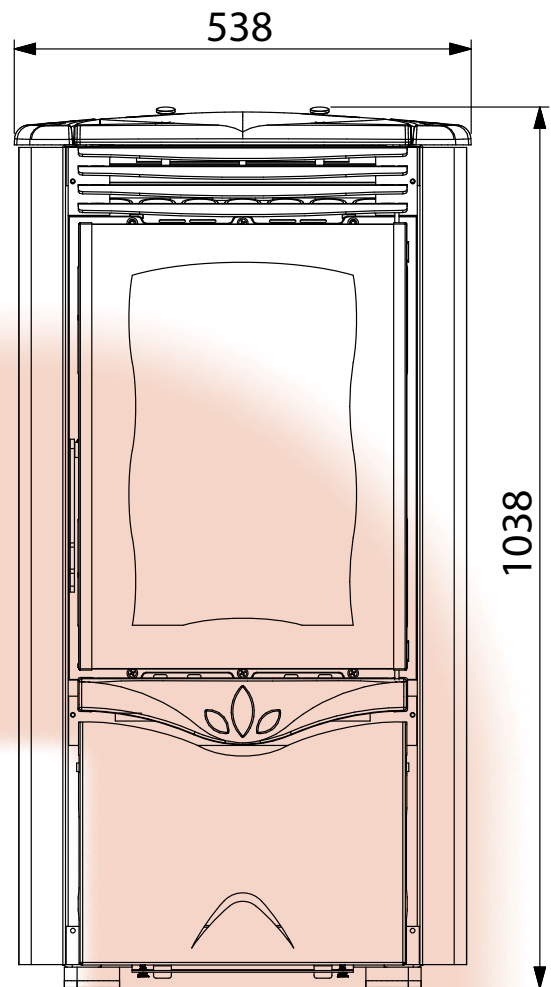

# DUCHESSA STEEL

A	CONDOTTO ASPIRAZIONE ARIA	Ø 50 mm
	AIR INTAKE PIPE	
	CONDUIT ASPIRATION AIR	
	ZULUFTANSAUGLEITUNG	
	CONDUCTO DE ASPIRACIÓN DE AIRE	
B	CONDOTTO ESPULSIONE FUMI	Ø 80 mm
	FLUE GAS EXHAUST PIPE	
	CONDUIT EXPULSION FUMÉES	
	RAUCHABZUGSLEITUNG	
	CONDUCTO DE EXPULSIÓN DE HUMOS	