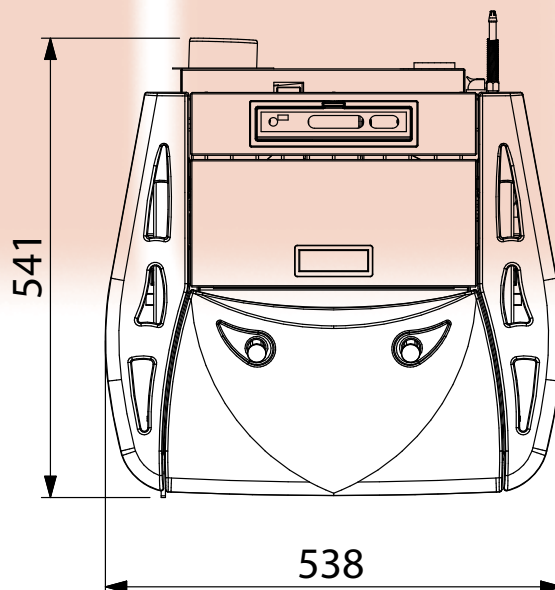

# DUCHESSA STEEL

A	CONDOTTO ASPIRAZIONE ARIA	Ø 50 mm
	AIR INTAKE PIPE	
	CONDUIT ASPIRATION AIR	
	ZULUFTANSAUGLEITUNG	
	CONDUCTO DE ASPIRACIÓN DE AIRE	
B	CONDOTTO ESPULSIONE FUMI	Ø 80 mm
	FLUE GAS EXHAUST PIPE	
	CONDUIT EXPULSION FUMÉES	
	RAUCHABZUGSLEITUNG	
	CONDUCTO DE EXPULSIÓN DE HUMOS	