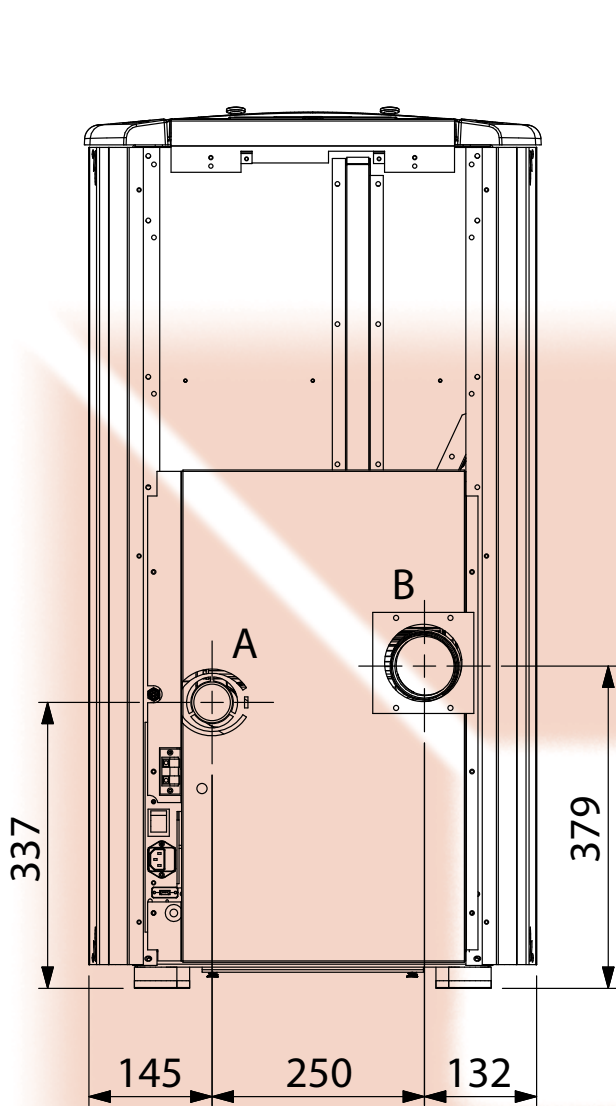

# DUCHESSA STEEL

A	CONDOTTO ASPIRAZIONE ARIA	Ø 50 mm
	AIR INTAKE PIPE	
	CONDUIT ASPIRATION AIR	
	ZULUFTANSAUGLEITUNG	
	CONDUCTO DE ASPIRACIÓN DE AIRE	
B	CONDOTTO ESPULSIONE FUMI	Ø 80 mm
	FLUE GAS EXHAUST PIPE	
	CONDUIT EXPULSION FUMÉES	
	RAUCHABZUGSLEITUNG	
	CONDUCTO DE EXPULSIÓN DE HUMOS	