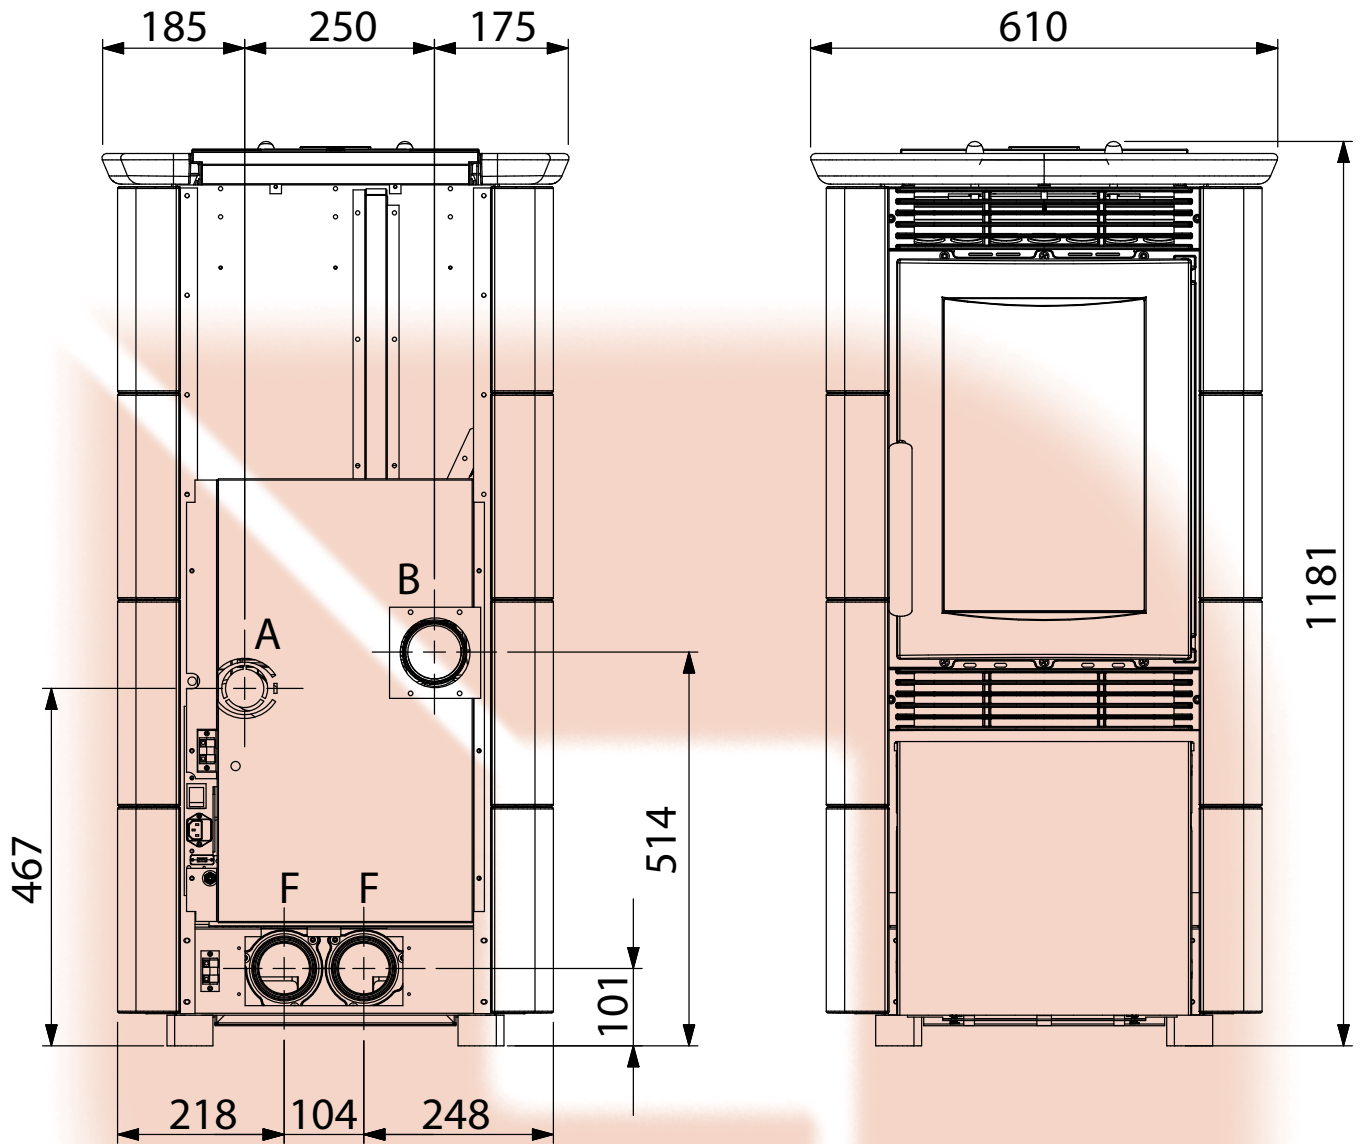

DIVINA PLUS

A	CONDOTTO ASPIRAZIONE ARIA	Ø 50 mm
	AIR INTAKE PIPE	
	CONDUIT ASPIRATION AIR	
	ZULUFTANSAUGLEITUNG	
B	CONDOTTO ESPULSIONE FUMI	Ø 80 mm
	FLUE GAS EXHAUST PIPE	
	CONDUIT EXPULSION FUMÉES	
	RAUCHABZUGSLEITUNG	
F	CONDOTTO DE ASPIRACIÓN DE AIRE	Ø 80 mm
	CONDOTTO ESPULSIONE FUMI	
	FLUE GAS EXHAUST PIPE	
	CONDUIT EXPULSION FUMÉES	
F	RAUCHABZUGSLEITUNG	Ø 80 mm
	CONDOTTO DE EXPULSIÓN DE HUMOS	
	CANALIZZAZIONE ARIA CALDA	
	FLUE GAS EXHAUST PIPE	
F	CANALISATION	Ø 80 mm
	KANALISIERUNG	
	CANALIZACION DE AIRE	