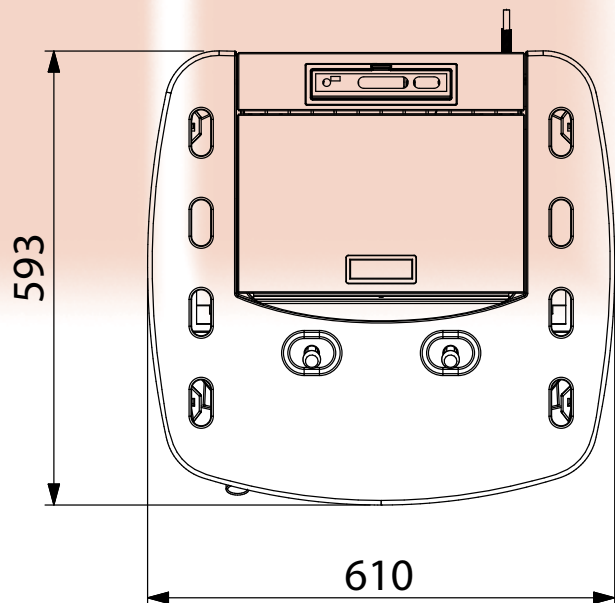

DIVINA PLUS

A	CONDOTTO ASPIRAZIONE ARIA	Ø 50 mm
	AIR INTAKE PIPE	
	CONDUIT ASPIRATION AIR	
	ZULUFTANSAUGLEITUNG	
B	CONDOTTO ESPULSIONE FUMI	Ø 80 mm
	FLUE GAS EXHAUST PIPE	
	CONDUIT EXPULSION FUMÉES	
	RAUCHABZUGSLEITUNG	
F	CONDOTTO DE ASPIRACIÓN DE AIRE	Ø 80 mm
	CONDOTTO ESPULSIONE FUMI	
	FLUE GAS EXHAUST PIPE	
	CONDUIT EXPULSION FUMÉES	
F	RAUCHABZUGSLEITUNG	Ø 80 mm
	CONDOTTO DE EXPULSIÓN DE HUMOS	
	CANALIZZAZIONE ARIA CALDA	
	FLUE GAS EXHAUST PIPE	
F	CANALISATION	Ø 80 mm
	KANALISIERUNG	
	CANALIZACION DE AIRE	