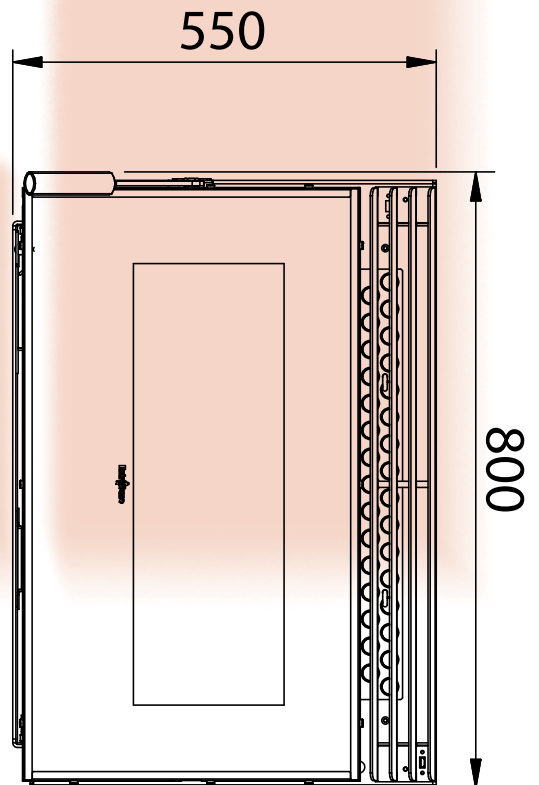

COMFORT P80

A	CONDOTTO ASPIRAZIONE ARIA	Ø 50 mm
	AIR INTAKE PIPE	
	CONDUIT ASPIRATION AIR	
	ZULUFTANSAUGLEITUNG	
B	CONDOTTO ESPULSIONE FUMI	Ø 80 mm
	FLUE GAS EXHAUST PIPE	
	CONDUIT EXPULSION FUMÉES	
	RAUCHABZUGSLEITUNG	
	CONDUCTO DE EXPULSIÓN DE HUMOS	

COMFORT P80

A = CONDOTTO ASPIRAZIONE ARIA Ø 50 mm

B = CONDOTTO ESPULSIONE FUMI Ø 80 mm

* = IL PARTICOLARE "TUBO REGOLAZIONE" E' PREFORATO CON 3 FORI Ø 8.5 MM A PASSO: 90 - 100: PER DIVERSE REGOLAZIONI FORARE SECONDO LE NECESSITA'

F = CANALISATION Ø 80 mm

A = ZULUFTANSAUGLEITUNG Ø 50 mm

B = RAUCHABZUGSLEITUNG Ø 80 mm

* = DAS BAUTEIL "EINSTELLUNGSROHR" IST VORGEBOHRT MIT 3 BOHRUNGEN Ø 8.5 MM IM ABSTAND: 90 - 100: FÜR ANDERE EINSTELLUNGEN BOHRUNGEN NACH BEDARF HERSTELLEN