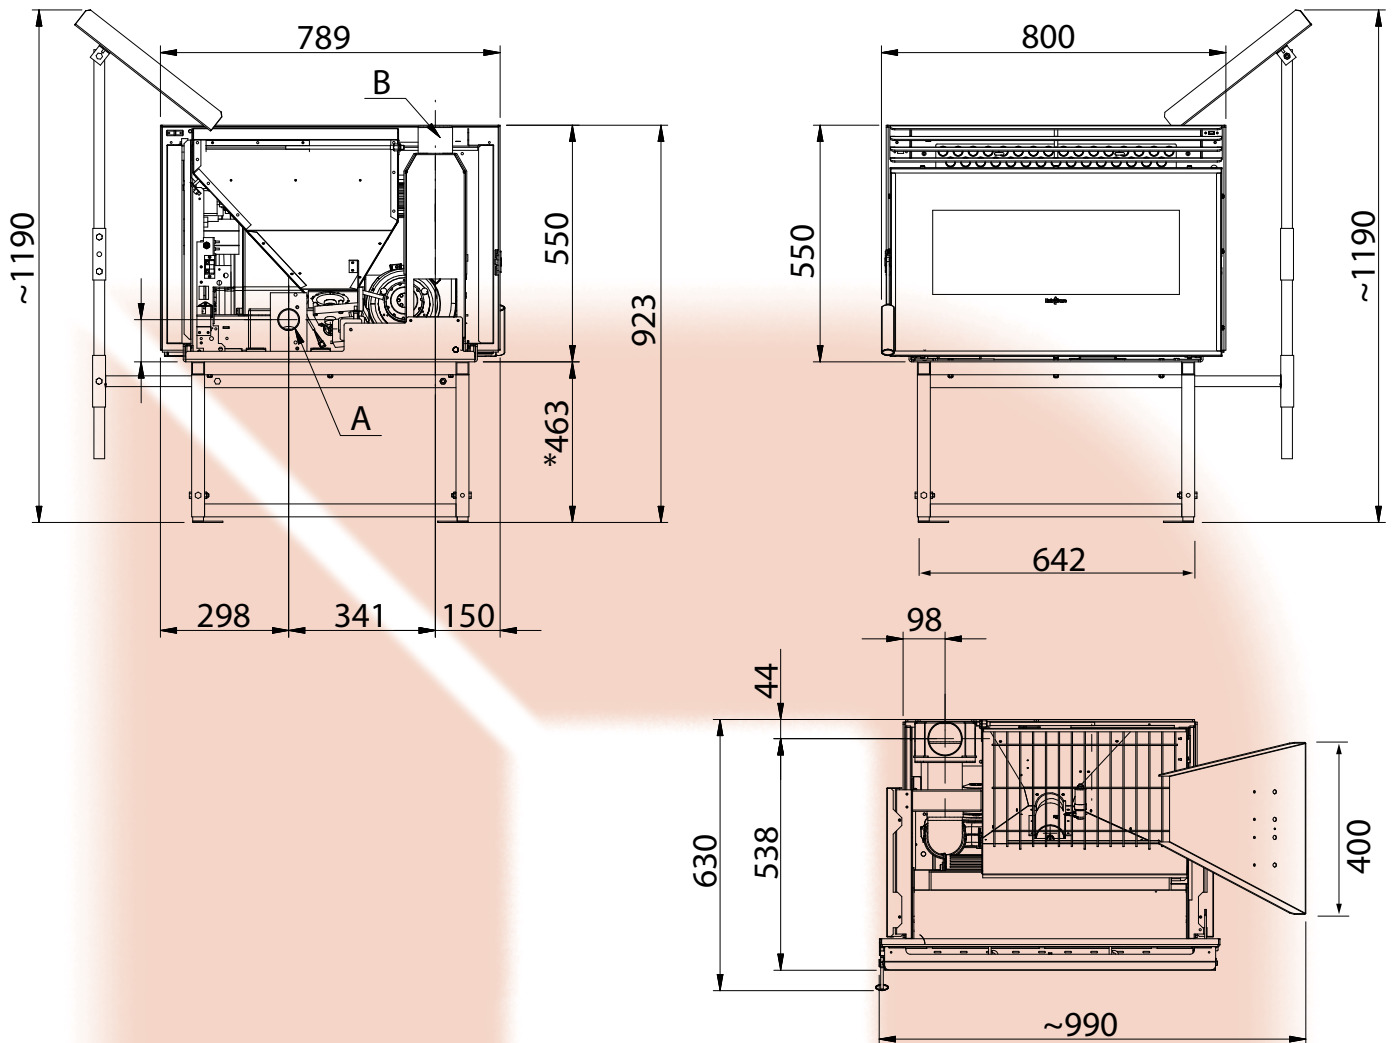

COMFORT P80

A	CONDOTTO ASPIRAZIONE ARIA	Ø 50 mm
	AIR INTAKE PIPE	
	CONDUIT ASPIRATION AIR	
	ZULUFTANSAUGLEITUNG	
B	CONDOTTO ESPULSIONE FUMI	Ø 80 mm
	FLUE GAS EXHAUST PIPE	
	CONDUIT EXPULSION FUMÉES	
	RAUCHABZUGSLEITUNG	
	CONDUCTO DE EXPULSIÓN DE HUMOS	

COMFORT P80

A = CONDOTTO ASPIRAZIONE ARIA Ø 50 mm

B = CONDOTTO ESPULSIONE FUMI Ø 80 mm

* = IL PARTICOLARE "TUBO REGOLAZIONE" E' PREFORATO CON 3 FORI Ø 8.5 MM A PASSO: 90 - 100: PER DIVERSE REGOLAZIONI FORARE SECONDO LE NECESSITA'

F = CANALIZZAZIONE ARIA CALDA Ø 80 mm

A = AIR INTAKE PIPE Ø 50 mm

B = FLUE GAS EXHAUST PIPE Ø 80 mm

* = THE "ADJUSTMENT PIPE" DETAIL IS PERFORATED WITH 3 HOLES Ø 8.5 MM WITH PITCH OF: 90 - 100: FOR DIFFERENT ADJUSTMENTS DRILL ACCORDING TO NECESSITY

F = CANALISATION Ø 80 mm

A = ZULUFTANSAUGLEITUNG Ø 50 mm

B = RAUCHABZUGSLEITUNG Ø 80 mm

* = DAS BAUTEIL "EINSTELLUNGSROHR" IST VORGEBOHRT MIT 3 BOHRUNGEN Ø 8.5 MM IM ABSTAND: 90 - 100: FÜR ANDERE EINSTELLUNGEN BOHRUNGEN NACH BEDARF HERSTELLEN