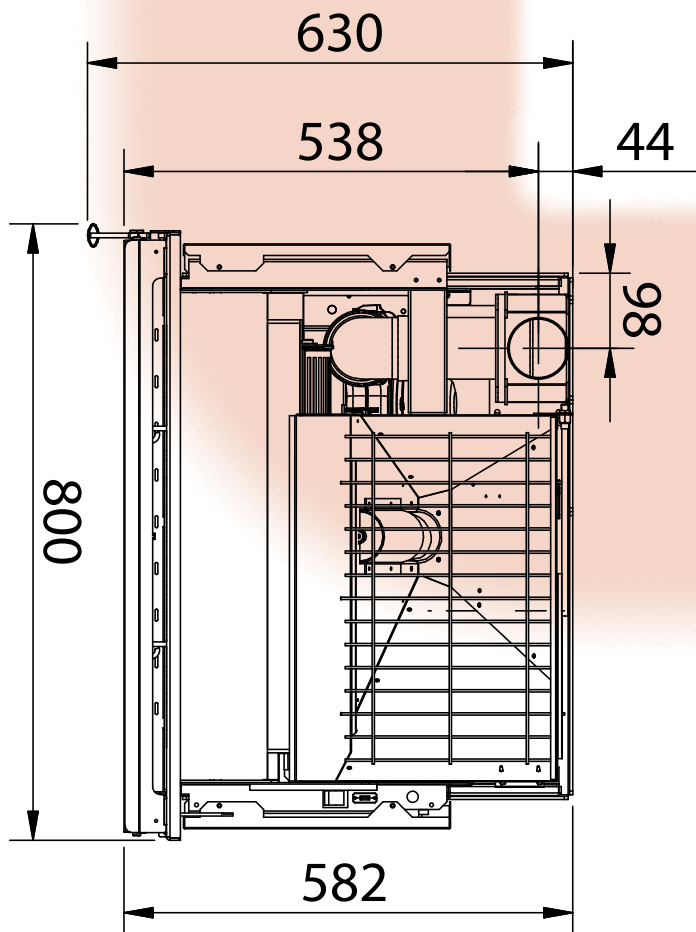

COMFORT P80

A	CONDOTTO ASPIRAZIONE ARIA	Ø 50 mm
	AIR INTAKE PIPE	
	CONDUIT ASPIRATION AIR	
	ZULUFTANSAUGLEITUNG	
B	CONDOTTO ESPULSIONE FUMI	Ø 80 mm
	FLUE GAS EXHAUST PIPE	
	CONDUIT EXPULSION FUMÉES	
	RAUCHABZUGSLEITUNG	
	CONDUCTO DE EXPULSIÓN DE HUMOS	

COMFORT P80

A = CONDOTTO ASPIRAZIONE ARIA Ø 50 mm

B = CONDOTTO ESPULSIONE FUMI Ø 80 mm

* = IL PARTICOLARE "TUBO REGOLAZIONE" E' PREFORATO CON 3 FORI Ø 8.5 MM A PASSO: 90 - 100: PER DIVERSE REGOLAZIONI FORARE SECONDO LE NECESSITA'

F = DISTRIBUTED HEATING Ø 80 mm

A = CONDUIT ASPIRATION AIR Ø 50 mm

B = CONDUIT EXPULSION FUMÉES Ø 80 mm

* = L'ÉLÉMENT "TUYAU RÉGULATION" EST PERFORÉ DE 3 ORIFICES Ø 8.5 MM À PAS: 90 - 100: POUR DIFFÉRENTS RÉGLAGES, PERCER SELON LES BESOINS

F = CANALISATION Ø 80 mm

A = ZULUFTANSAUGLEITUNG Ø 50 mm

B = RAUCHABZUGSLEITUNG Ø 80 mm

* = DAS BAUTEIL "EINSTELLUNGSROHR" IST VORGEBOHRT MIT 3 BOHRUNGEN Ø 8.5 MM IM ABSTAND: 90 - 100: FÜR ANDERE EINSTELLUNGEN BOHRUNGEN NACH BEDARF HERSTELLEN