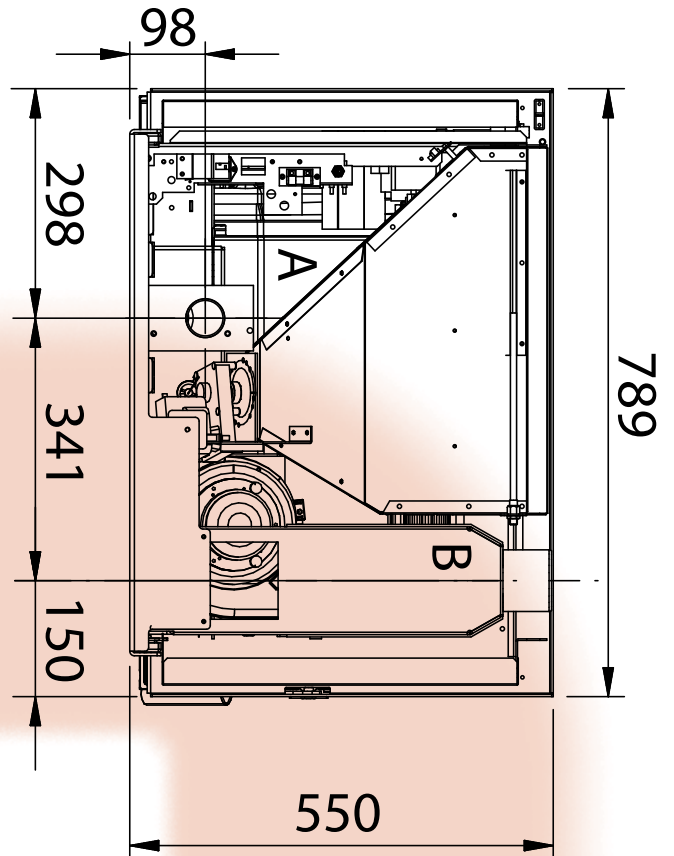

COMFORT P80

A	CONDOTTO ASPIRAZIONE ARIA	Ø 50 mm
	AIR INTAKE PIPE	
	CONDUIT ASPIRATION AIR	
	ZULUFTANSAUGLEITUNG	
B	CONDOTTO ESPULSIONE FUMI	Ø 80 mm
	FLUE GAS EXHAUST PIPE	
	CONDUIT EXPULSION FUMÉES	
	RAUCHABZUGSLEITUNG	
	CONDUCTO DE EXPULSIÓN DE HUMOS	

COMFORT P80

A = CONDOTTO ASPIRAZIONE ARIA Ø 50 mm

B = CONDOTTO ESPULSIONE FUMI Ø 80 mm

* = IL PARTICOLARE "TUBO REGOLAZIONE" E' PREFORATO CON 3 FORI Ø 8.5 MM A PASSO: 90 - 100: PER DIVERSE REGOLAZIONI FORARE SECONDO LE NECESSITA'

F = DISTRIBUTED HEATING Ø 80 mm

A = CONDUIT ASPIRATION AIR Ø 50 mm

B = CONDUIT EXPULSION FUMÉES Ø 80 mm

* = L'ÉLÉMENT "TUYAU RÉGULATION" EST PERFORÉ DE 3 ORIFICES Ø 8.5 MM À PAS: 90 - 100: POUR DIFFÉRENTS RÉGLAGES, PERCER SELON LES BESOINS

F = CANALISATION Ø 80 mm

A = ZULUFTANSAUGLEITUNG Ø 50 mm

B = RAUCHABZUGSLEITUNG Ø 80 mm

* = DAS BAUTEIL "EINSTELLUNGSROHR" IST VORGEBOHRT MIT 3 BOHRUNGEN Ø 8.5 MM IM ABSTAND: 90 - 100: FÜR ANDERE EINSTELLUNGEN BOHRUNGEN NACH BEDARF HERSTELLEN